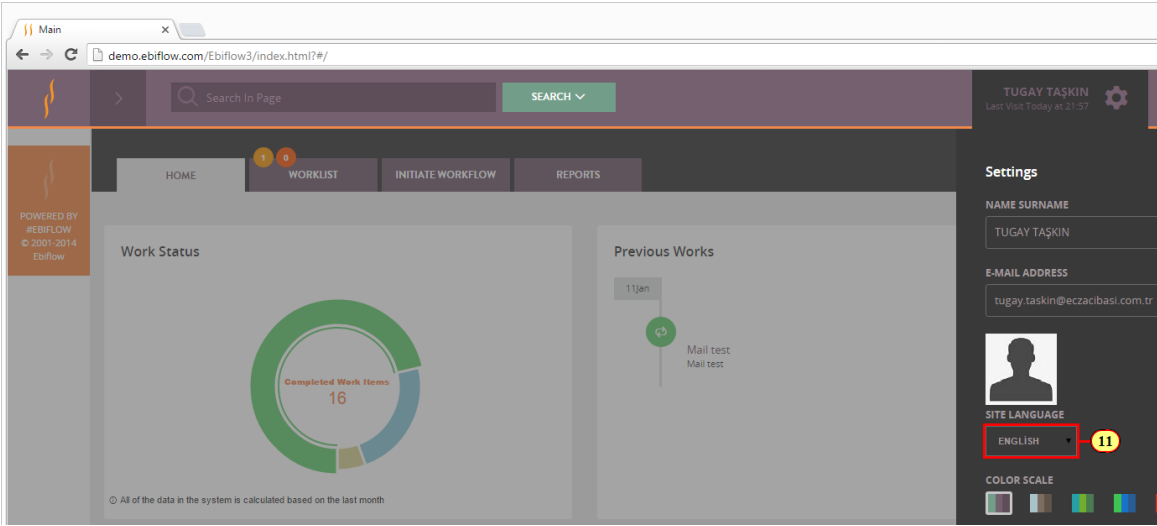

5. **ENGLISH** ögesine tıklayın.

6. Diğer tasarım renklerini kullanabilirsiniz.

7. Diğer tasarım renklerini kullanabilirsiniz.

8. Diğer tasarım renklerini kullanabilirsiniz.

9. Diğer tasarım renklerini kullanabilirsiniz.

10. Diğer tasarım renklerini kullanabilirsiniz.

11. **ENGLISH** ögesine tıklayın.

12. **FRANÇAIS** ögesine tıklayın.

13. **X** ögesine tıklayın.

14. **Log off** ögesine tıklayın.

15. **Log off** ögesine tıklayın.